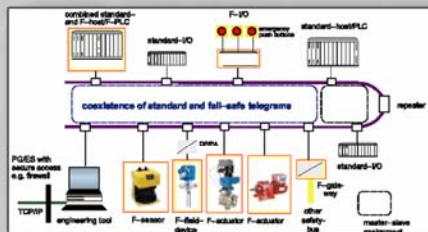

SÉCURITÉ DES MACHINES