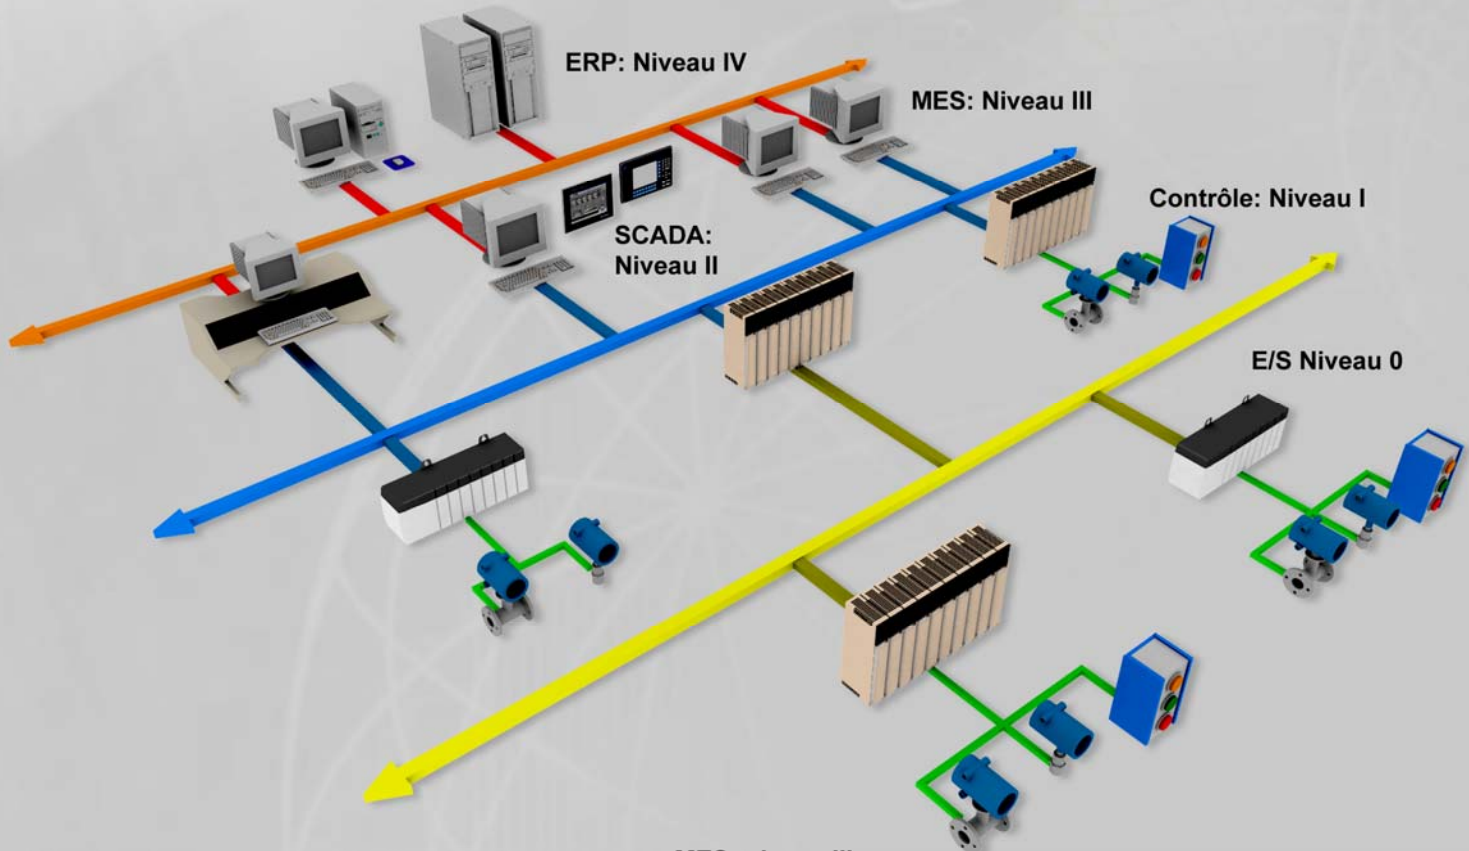

**GROUPE
ENICO
GROUP** INC.

Intégrateur de systèmes – Automatisation
System Integrator – Automation

Fondé en 1990, regroupant plus de 40 ingénieurs et technologues, avec plus de 600 projets à notre actif.

Service de dépannage 24 heures - 7 jours.

MES: niveau III
Recettes, rapports, statistiques, tendances, efficacité et traçabilité.

SCADA: niveau II
Visualisation, acquisition, historique et contrôle

Contrôle: niveau I
Automates programmables, soft PLC et systèmes distribués

E/S: niveau 0
Réseaux et éléments de champs

**GROUPE
ENICO
GROUP** INC.

Intégrateur de systèmes – Automatisation
System Integrator – Automation

INTÉGRATION DE SYSTÈME

Étude de concept
Ingénierie
Programmation
Essais préopératoires
Mise en service
Optimisation
Formation

INGÉNIERIE, INSTRUMENTATION ET CONTRÔLE

Procédé industriel
Robotique
Variateur de fréquence
Interface personne-machine et SCADA
Automate programmable
Informatique industrielle
Réseaux industriels
Schémas d'architecture de réseau
Schémas de panneau et de raccordement